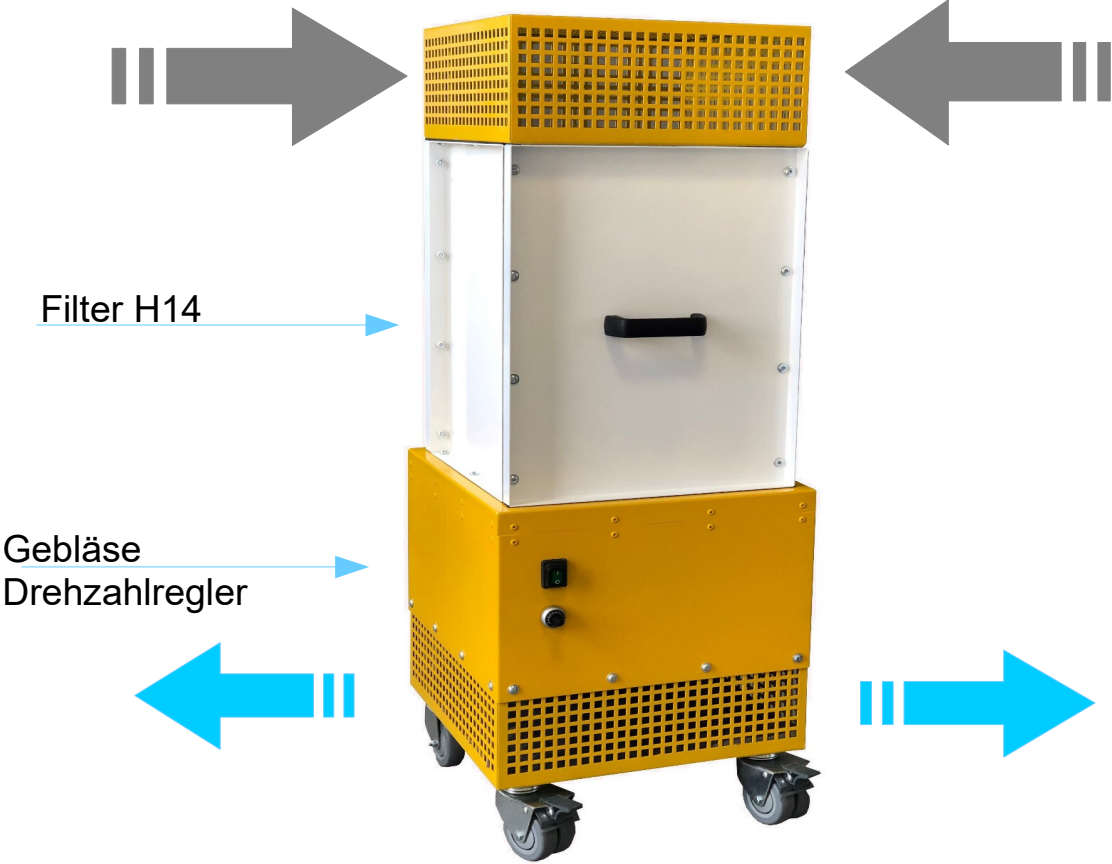

TBN Absaugtechnik GmbH
Trift Straße 5
15827 Blankenfelde-Mahlow

Funktion Midiclean 900

Luft mit Verschmutzung wird oben eingesaugt

Luft tritt nach der Filtration wieder aus