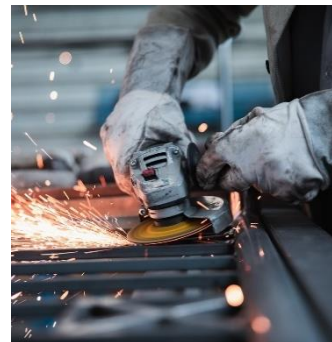

MIDIGO 1500

Gehäuse	Stahlblech
Motorleistung (kW)	1,1
Spannung (V)	230
Ventilatorleistung max (m³/h)	1450
Vorfilter	Alugestrickfilter
Hauptfilter 17m²	F9 / H13
Höhe (mm, ohne Arm)	1050
Breite (mm)	630
Länge (mm)	630
Gewicht (kg, ohne Arm)	120
Sauganschluss (mm)	160
Schalldruckpegel dB(A)	74
Artikelnummer MIDIGO	106637
Art.-Nr. Absaugarm 2 Meter	106638
Art.-Nr. Absaugarm 3 Meter	106639
Art.-Nr. Vorfilter	106640
Art.-Nr. Hauptfilter F9	106641
Art.-Nr. Hauptfilter H13	106642

Arbeitsbereich des MIDIGO1500 mit 3m Absaugarm

TBN Absaugtechnik GmbH

+49 (0) 3328 3366 936

tbn-absaugtechnik.de
info@tbn-absaugtechnik.de