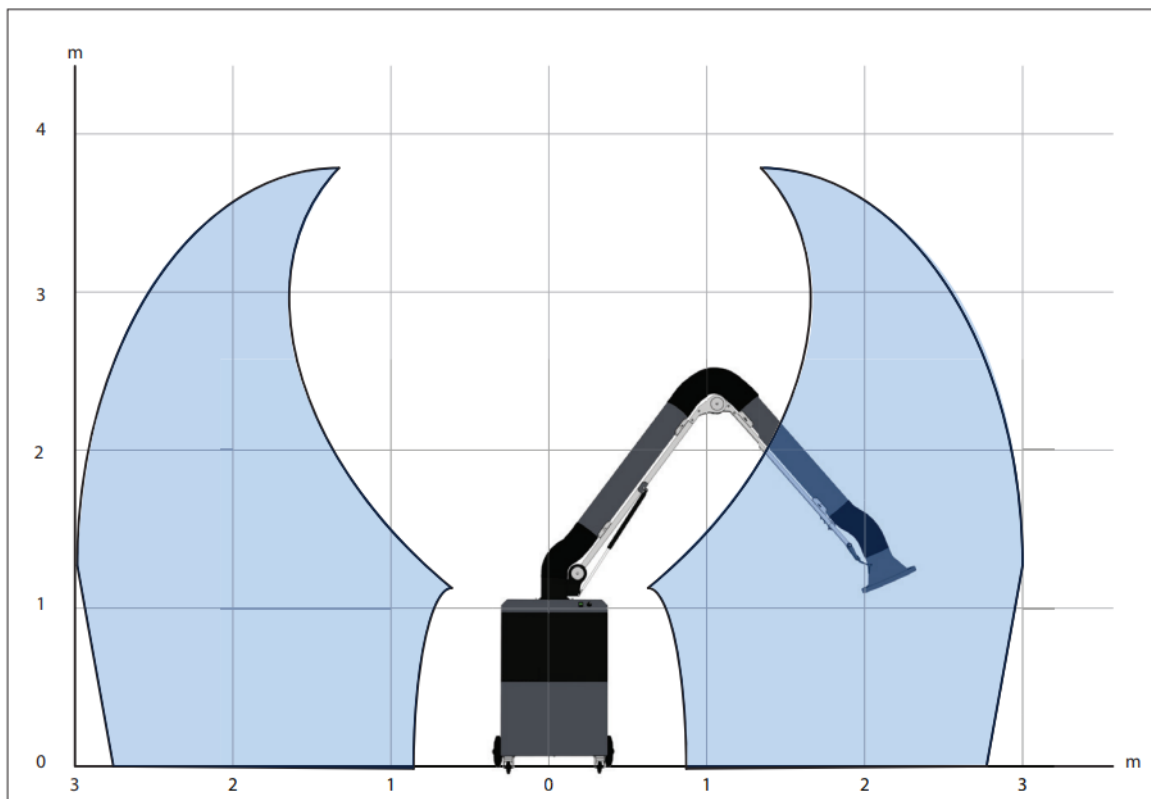

MIDIGO 1500

Gehäuse	Stahlblech
Motorleistung (kW)	1,1
Spannung (V)	230
Ventilatorleistung max (m³/h)	1450
Vorfilter	Alugestrickfilter
Hauptfilter 17m²	F9 / H13
Höhe (mm, ohne Arm)	1050
Breite (mm)	630
Länge (mm)	630
Gewicht (kg, ohne Arm)	120
Sauganschluss (mm)	160
Schalldruckpegel dB(A)	74
Artikelnummer MIDIGO	106637
Art.-Nr. Absaugarm 2 Meter	106638
Art.-Nr. Absaugarm 3 Meter	106639
Art.-Nr. Vorfilter	106640
Art.-Nr. Hauptfilter F9	106641
Art.-Nr. Hauptfilter H13	106642

Arbeitsbereich des MIDIGO1500 mit 3m Absaugarm

TBN Absaugtechnik GmbH

+49 (0) 3328 3366 936

tbn-absaugtechnik.de
info@tbn-absaugtechnik.de