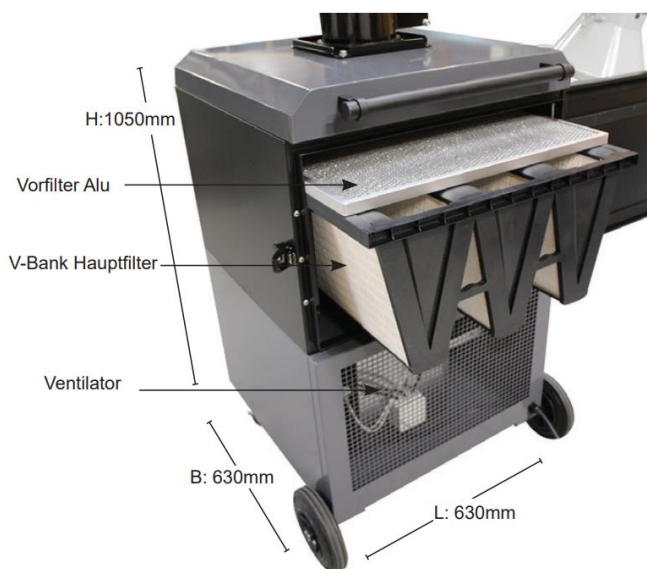

## MIDIGO 1500 – Absaugen von Schweißrauch & Schleifstaub

Der neue TBN MIDIGO 1500 ist die mobile Lösung zum Erfassen von Schweißrauch oder Schleifstaub an wechselnden Arbeitsplätzen.

### Highlights

- **Kleine & kompakte Bauweise**
- **Strömungsoptimierte Absaughaube**
- **Flexibel durch 230V-Betrieb**
- **360° Arbeitsbereich**
- **Laufruhig aber saugstark**
- **Hergestellt in der EU**

### MIDIGO 1500

<b>Gehäuse</b>	<b>Stahlblech</b>
<b>Motorleistung (kW)</b>	<b>1,1</b>
<b>Spannung (V)</b>	<b>230</b>
<b>Ventilatorleistung max (m<sup>3</sup>/h)</b>	<b>1450</b>
<b>Vorfilter</b>	<b>Alugestrickfilter</b>
<b>Hauptfilter 17m<sup>2</sup></b>	<b>F9 / H13</b>
<b>Höhe (mm, ohne Arm)</b>	<b>1050</b>
<b>Breite (mm)</b>	<b>630</b>
<b>Länge (mm)</b>	<b>630</b>
<b>Gewicht (kg, ohne Arm)</b>	<b>120</b>
<b>Sauganschluss (mm)</b>	<b>160</b>
<b>Schalldruckpegel dB(A)</b>	<b>74</b>
<b>Artikelnummer MIDIGO</b>	<b>106637</b>
<b>Art.-Nr. Absaugarm 2 Meter</b>	<b>106638</b>
<b>Art.-Nr. Absaugarm 3 Meter</b>	<b>106639</b>
<b>Art.-Nr. Vorfilter</b>	<b>106640</b>
<b>Art.-Nr. Hauptfilter F9</b>	<b>106641</b>
<b>Art.-Nr. Hauptfilter H13</b>	<b>106642</b>